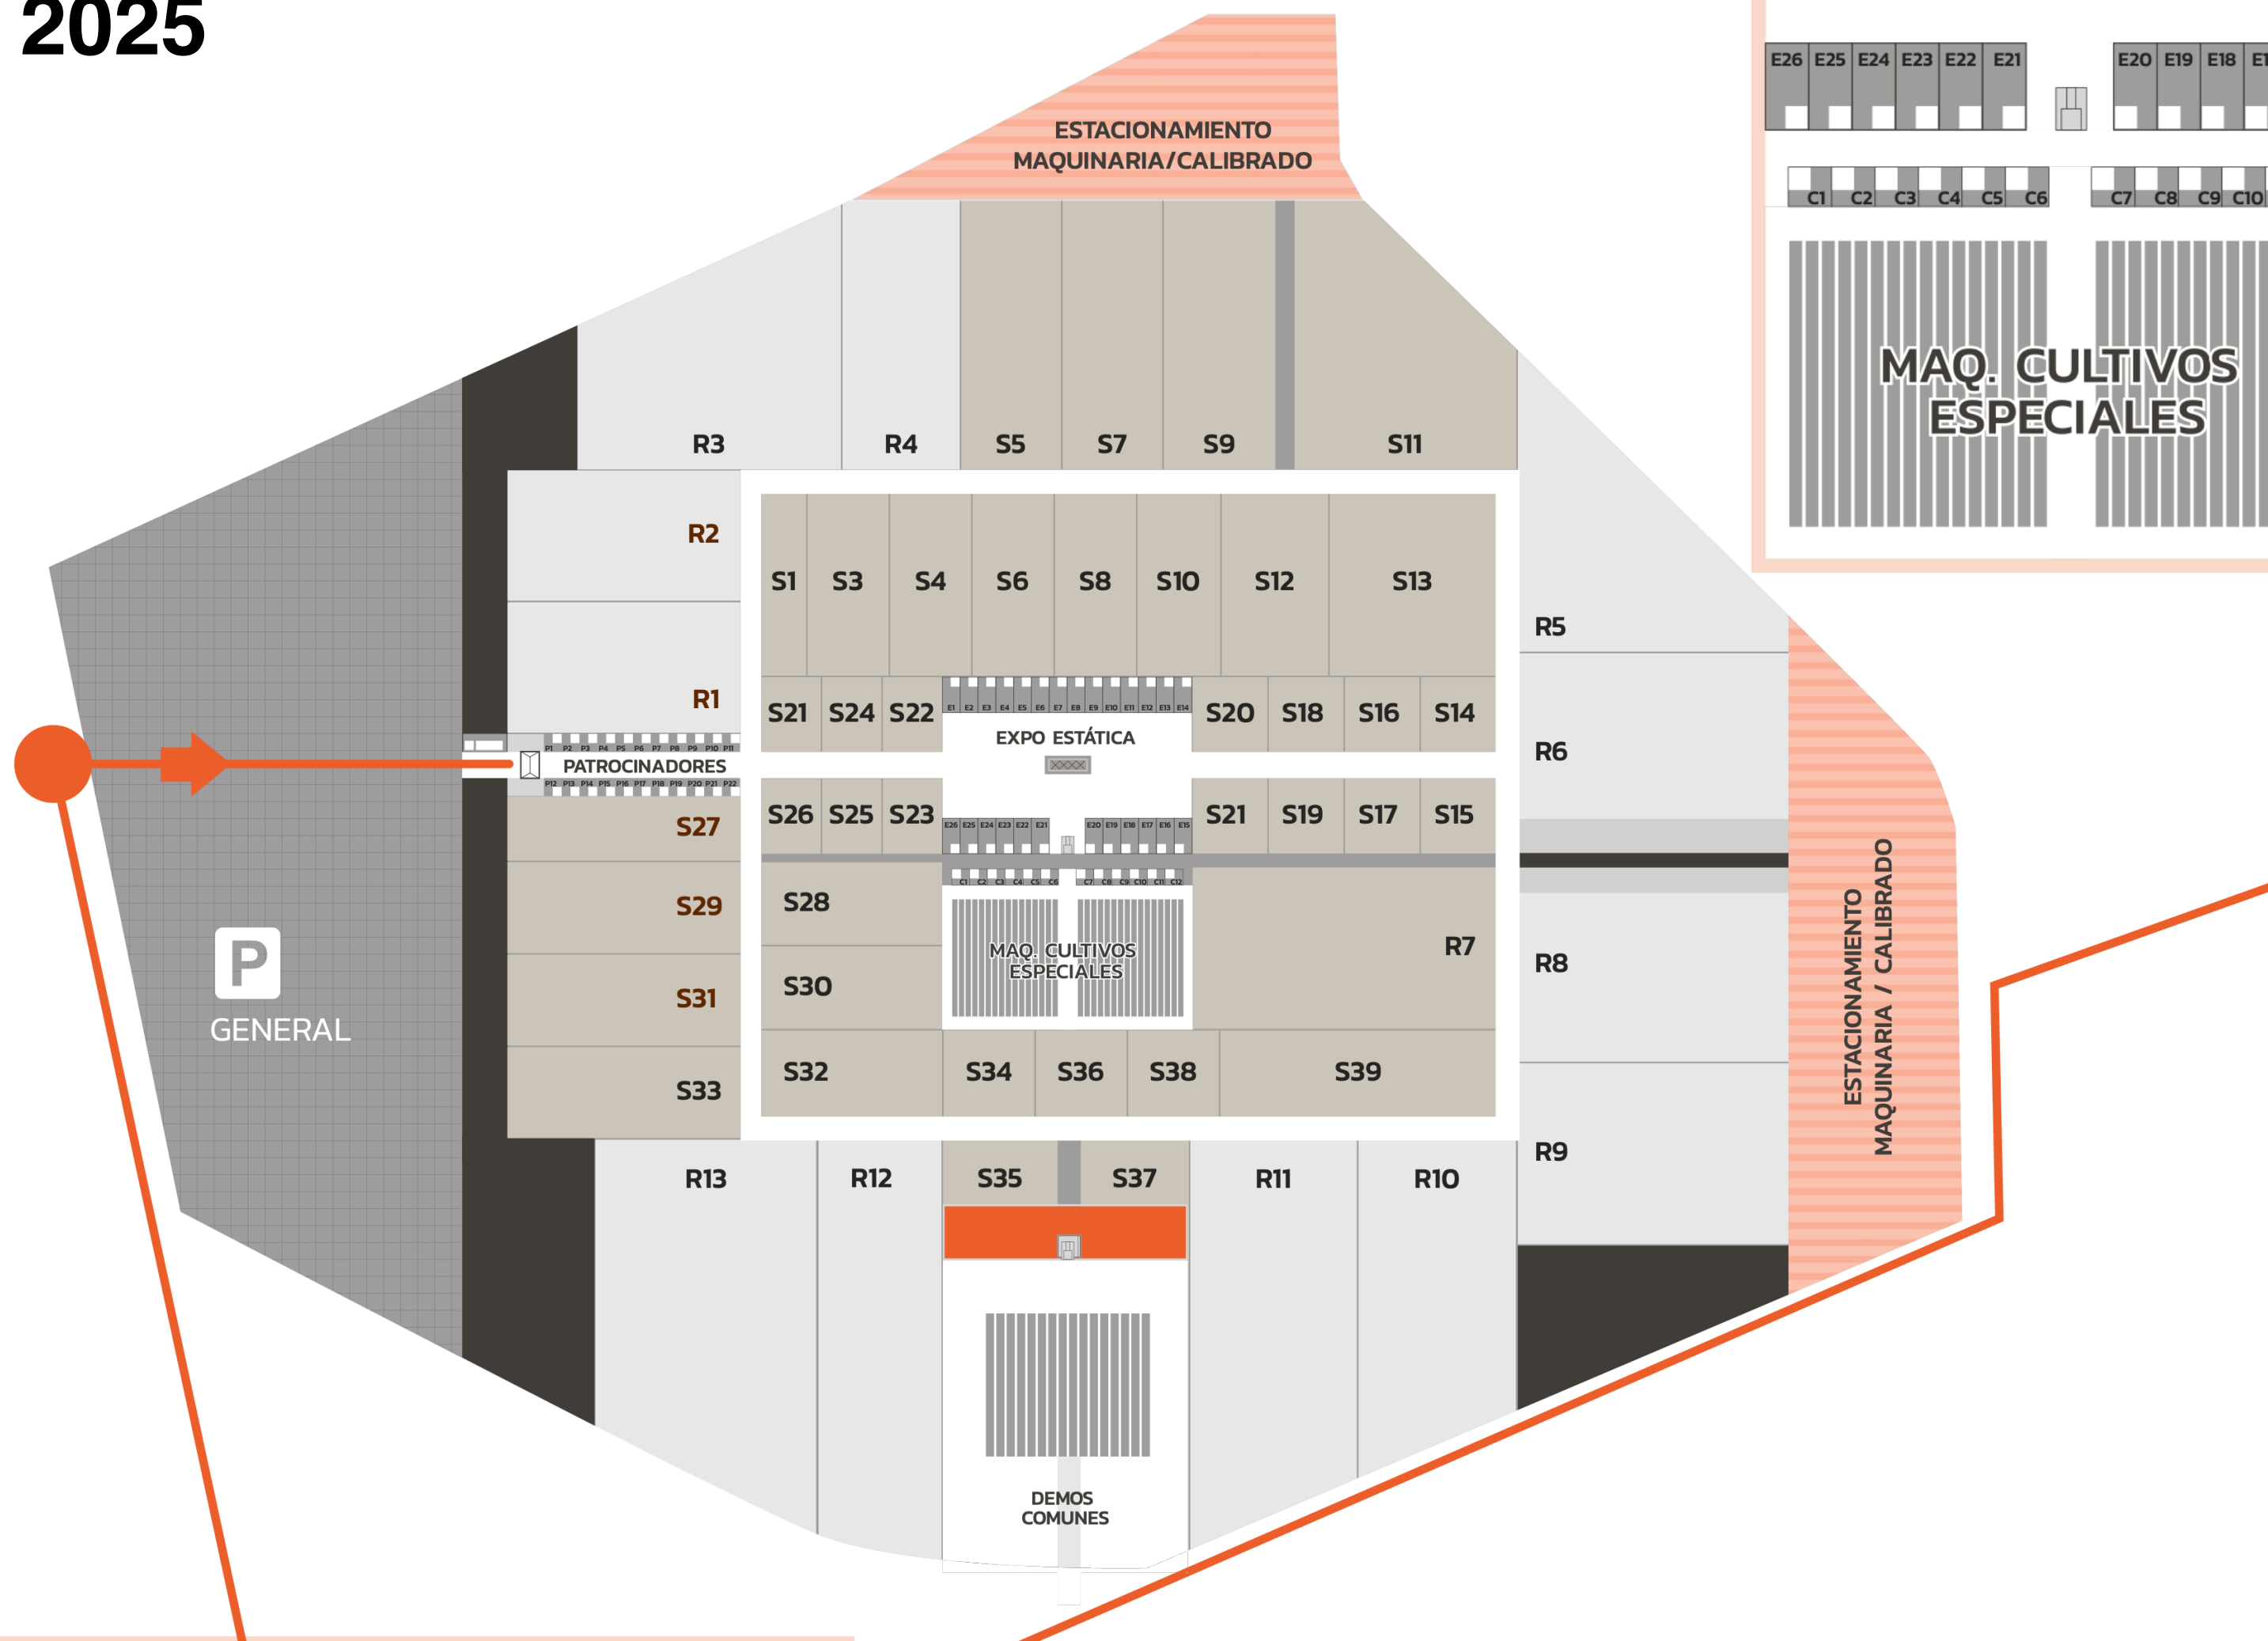

Parcela	Expositor
R1	ARCUSIN
R2	KVERNELAND/VICON
R3	KUBOTA
R4	McCORMICK
R5	CASE IH
R6	FENDT
R7	MASSEY FERGUSON
R8	NEW HOLLAND
R9	DEUTZ-FAHR
R10	KUHN
R11	JOHN DEERE
R12	FARMING AGRÍCOLA
R13	CLAAS
S1	FORIGO
S2	MICHELIN
S3	LEMKEN
S4	EUROMAC
S5	AGUIRRE
S6	ALFERSAN
S7	OVLAC
S8	GAHER METALIC
S9	INDUSTRIAS SANZ
S10	SOLÁ
S11	AUSAMA
S12	
S13	VALTRA
S14	
S15	MOWERS IBÉRICA
S16	TRIGINER
S17	LECITECH Farming Equipment
S18	AGRATOR
S19	JCB
S20	LABARGA-AGRO-MASZ
S21	AUSA
S22	AGROXCONTROL Y APLICADORES ALP
S23	HERPA
S24	MERLO
S25	ARADOS FONTAN
S26	DURAN
S27	
S28	VILA-VIGERM S.L.
S29	PITA, S.L.
S30	AMP SPRAYERS
S31	
S32	VIRKAR
S33	GIL
S34	MASCHIO GASPARDO IBÉRICA
S35	FARMING AGRÍCOLA
S36	MANITOU MANUTENCIÓN ESPAÑA
S37	JOHN DEERE
S38	ESCUDERO
S39	BAABOR

Plano Demoagro 2025

Parcela	Expositor
C1	HERPA
C2	DEUTZ-FAHR
C3	CLAAS
C4	LANDINI
C5	
C6	ANTONIO CARRARO
C7	JOHN DEERE
C8	
C9	
C10	
C11	FENDT
C12	MASSEY FERGUSON
E1	MASCHIO GASPARDO IBÉRICA
E2	
E3	CONTINENTAL
E4	
E5	
E6	RECAMBIOS FRAIN
E7	
E8	LANDINI/McCORMICK
E9	
E10	GRANIT PARTS
E11	VREDESTEIN TYRES
E12	AGRÍCOLA ANTON
E13	AGRÍCOLA ANTON
E14	
E15	
E16	BMC AGRÍCOLA
E17	
E18	
E19	
E20	MILWAUKEE
E21	BKT
E22	
E23	
E24	
E25	
E26	
P1	
P2	FERTINAGRO BIOTECH
P3	MAPFRE
P4	
P5	
P6	
P7	AGORA BROKER Correduría...
P8	
P9	
P10	
P11	
C1	HERPA
C2	DEUTZ-FAHR
C3	CLAAS